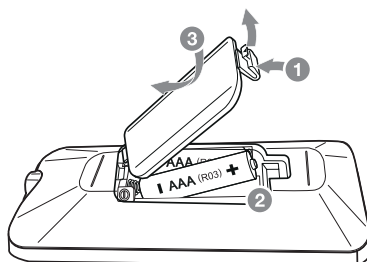

Задняя панель

- 1** FM ANTENNA
- 2** Клеммы динамиков (Л/Пр)
- 3** POWER IN

Подключение динамика

Как отключается беспроводное сетевое подключение или беспроводное устройство

Выключите устройство, нажав кнопку питания и удерживая ее более 5 секунд.

Замена батареек

Дополнительная информация

Технические характеристики

Требования к питанию	См. основную наклейку на устройстве.
Потребляемая мощность	См. основную наклейку на устройстве. Ждущий сетевой режим: 0,5 Вт (Если активны все сетевые порты.)
Габариты (ШxВxГ)	Примерно 150 мм x 181 мм x 210 мм
Вес нетто	Примерно 1,24 кг
Электропитание на шине (USB)	5 V \equiv 500 mA
Усилитель (общая ср. квадр. выходная мощность)	10 Вт