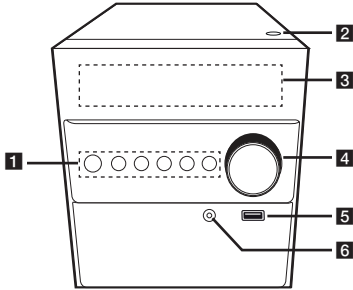

МОДЕЛЬ
CM1560

www.lg.com

Передняя панель

- 1** (Режим ожидания / Вкл.)
включает и выключает устройство (ON или OFF).
F (Функция)
выбирает функцию или источник входного сигнала.
I<< / >>I (Пропустить/найти)
- Поиск назад или вперед.
- Переход к предыдущей/следующей записи/файлу.
TUNING - / +
Выбор радиостанций.
>II (Воспроизведение/пауза)
- начинает или приостанавливает воспроизведение.
- Выбирает режим моно/стерео.
□ (Стоп)
Останавливает воспроизведение.
- 2** (Открыть)
Используется при извлечении или установке компакт-диска.
- 3** Окно дисплея
- 4** Регулятор громкости
регулирует громкость звука динамика.
- 5** USB
воспроизведение аудиозаписей с подключенного USB-устройства.
- 6** **PORT.** (Переносное устройство) **IN**
Подключение к портативному устройству.