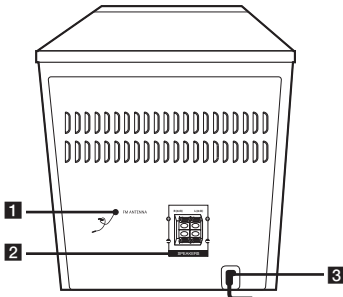

Задняя панель

1. **1** FM ANTENNA
2. **2** Клеммы динамиков (Л/Пр)
3. **3** POWER IN