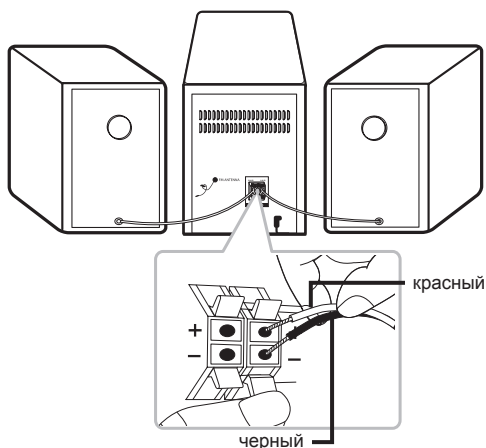

Подключение динамика

Как отключается беспроводное сетевое подключение или беспроводное устройство

Выключите устройство, нажав кнопку питания и удерживая ее более 5 секунд.